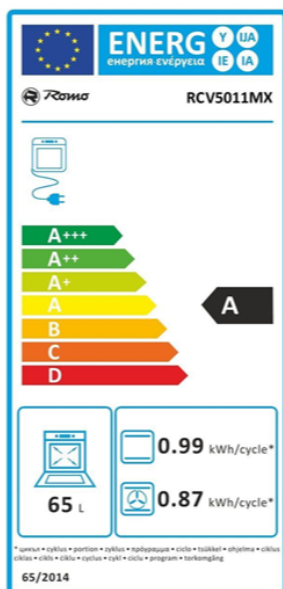

## SPORÁK SKLOKERAMICKÝ RCV5011MX

Výrobce: Romo

Kód EAN: 5906006563271

### Popis

Sporák 50 cm široký se sklokeramickou varnou deskou a horkovzdušnou elektrickou troubou v nerezovém provedení; objem trouby 65 l; en. třída A; elektronický displej s časovačem; zápusné ovládací knoflíky; 10 funkcí trouby včetně horkovzduchu, rychlého ohřevu, rozmrazování a grilu; vnitřní osvětlení trouby; šedý smalt pro snadné čištění trouby; průvodce pečením na vnitřní straně dveří; 3 skla ve dveřích s jednoduchou demontáží a čištěním; varné zóny: 2 x 14,5 cm (1,2 kW), 2 x Duální zóna 12/18 cm (0,6/1,7 kW); ukazatele zbytkového tepla; šuplík na příslušenství na kolečkách; příslušenství: chromované vodící rošty, chromovaný bezpečnostní rošt, 1 x mělký plech, 1 x hluboký plech; 1 x teleskopický výsuv; rozměry (V x Š x H): 85 x 50 x 60 cm

### Technologie

3 skla ve dveřích

10 funkcí trouby včetně horkovzdušného

2 x duální varná zóna

1 x teleskopický výsuv

RP - Recyklační poplatek

**DMOC 10 990,00 Kč**

**RP 68,97 Kč**